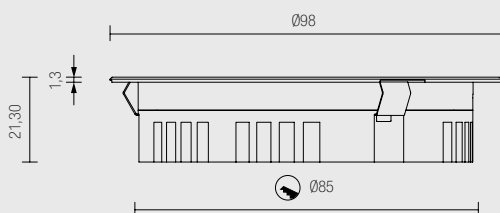

DIMENSIONS / DIMENSIONS

ACCESSOIRES / ACCESSORIES

Ballasts (p. 258).
Drivers page 258

CODES DE BASE / BASE CODES

L15M.

FINITIONS / FINISHINGS

- ☐ 1 Blanc / White
- ☐ 2 Noir / Black
- ☐ 5 Aluminium brillant / Bright aluminum
- ☐ 7 Aluminium brossé / Satin aluminum

COULEUR LED / LED COLOR

- ☐ BN 4000°K
- ☐ BC 3000°K
- ☐ CC 2700°K

PUISSANCE / POWER

9W - 12Vcc - 945 lm

Exemple de codification : Article MAXI TICHE + Finition aluminium + Couleur led 3000°K = Code : L15M.7BC
Example of codification: Product MAXI TICHE + Finishing aluminium + Led color 3000°K = Code: L15M.7BC