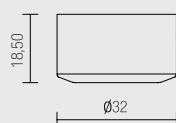

DIMENSIONS / DIMENSIONS