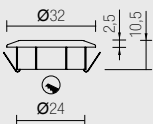

VESTA

L97.

Élément encastrable thermoplastique moulé avec POWER LED.
Pour l'éclairage d'accentuation, de décoration ou de courtoisie.
Peut être installé à l'intérieur.

1. Montage par pression.
   - Alimentation: 350/500mA
   - Câble: 150cm + PLUG
2. À CONNECTER EN SÉRIE

*Thermoplastic printed recessed spot with POWER LED.
It is suitable as accent lighting, as decoration or as courtesy
light. It can be installed on indoor locations.*

1. Pressure assembly.
   - Power supply: 350/500mA
   - Cable: cm. 150 + PLUG
   - Springs included
2. CONNECT IN SERIES

DIMENSIONS / DIMENSIONS

VESTA

L97. 350mA

L97. 500mA

ACCESSOIRES / ACCESSORIES

Système de connexion rapide page 270
Quick connection system page 270

Ballasts p. 262-263
Drivers page 262-263

CODES DE BASE / BASE CODES

L97.

FINITIONS / FINISHINGS

- ☐ 1 Blanc / White
- ☐ 2 Noir / Black
- ☐ 3 Or brossé / Satin aluminum
- ☐ 6 Chrome / Chrome
- ☐ 7 Aluminium brossé / Satin aluminum
- ☐ 8 Transparent / Transparent
- ☐ 9 Or brillant / Polish gold

FAISCEAU LUMINEUX / LIGHT BEAM

☐ 00 120°

COULEUR LED / LED COLOR

- ☐ BN 4000°K
- ☐ BC 3000°K
- ☐ BL Bleu / Blue
- ☐ VE Vert / Green
- ☐ RO Rouge / Red
- ☐ AM Ambré / Amber

PUISSANCE / POWER

3 1x1W - 350mA - 94 lm
5 1x2W - 500mA - 131 lm

Exemple de codification : Article VESTA + Finition chrome + Faisceau lumineux 120° + Couleur led bleue + Puissance 1x1W 350mA = Code : L97.600BL3
Example of codification: Product VESTA + Finishing chrome + Light beam 120° + Led color blue + Power 1X1W 350mA = Code: L97.600BL3