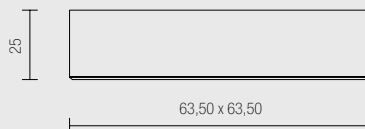

- Hidden springs assembly.
- Full light diffusion.
- Power supply: 220V
- Cable: cm. 30

CONNECT IN PARALLEL

DIMENSIONS / DIMENSIONS

**L18D.**

**L18QD.**

CODES DE BASE / BASE CODES	FINITIONS / FINISHINGS	COULEUR LED / LED COLOR	PUISSANCE / POWER
<b>L18D.</b>	<input type="checkbox"/> 1 Blanc / White	<input type="checkbox"/> BN 4000°K	4,5W - 220 Vcc 375 375 lm
<b>L18QD.</b>	<input checked="" type="checkbox"/> 2 Noir / Black	<input checked="" type="checkbox"/> BC 3000°K	
	<input type="checkbox"/> 5 Aluminium brillant / Bright aluminium		
	<input type="checkbox"/> 7 Aluminium brossé / Satin aluminium		