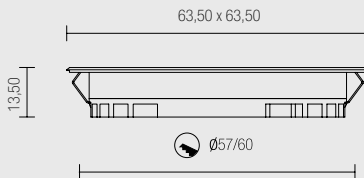

L15Q.

ACCESSOIRES / ACCESSORIES

Ballasts (p. 258).
Drivers page 258

Système de connexion rapide page 271
Quick connection system page 271

CODES DE BASE / BASE CODES

L15. L15Q.

FINITIONS / FINISHINGS

- ☐ 1 Blanc / White
- ☐ 2 Noir / Black
- ☐ 4 Bronze / Bronze
- ☐ 5 Aluminium brillant / Bright aluminium
- ☐ 6 Chrome brillant / Polish chrome
- ☐ 7 Aluminium brossé / Satin aluminium
- ☐ 9 Or brillant / Polish gold

COULEUR LED / LED COLOR

- ☐ BN 4000°K
- ☐ BC 3000°K
- ☐ CC 2700°K

PUISSANCE / POWER

3W - 12Vcc - 324 lm

Exemple de codification : Article TICHE + Finition aluminium + Couleur 3000°K = Code : L15.7BC
Example of codification: Product TICHE + Finishing aluminium + Led color 3000°K = Code: L15.7BC