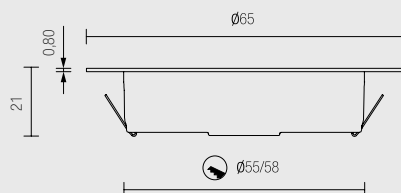

ACCESSOIRES / ACCESSORIES

Ballasts (p. 258).
Drivers page 258

Système de connexion rapide page 271
Quick connection system page 271

CODES DE BASE / BASE CODES	FINITIONS / FINISHINGS	VERRE / GLASS	COULEUR LED / LED COLOR	PUISSANCE / POWER
F02LD.	☐ 1 Blanc / White ☐ 2 Noir / Black ☐ 4 Bronze / Bronze ☐ 6 Chrome brillant / Polish chrome ☐ 7 Aluminium brossé / Satin aluminum ☐ 9 Or brillant / Polish gold	☐ 0 Opalin Opaline	☐ BN 4000°K ☐ BC 3000°K ☐ CC 2700°K	3W - 12 Vcc - 324 lm

Exemple de codification : Article VALLY LD + Finition aluminium + Verre opalin + Couleur led 4000°K = Code : **F02LD.70BN**
Example of codification: Product VALLY LD + Finishing aluminium + Glass opaline + Led color 4000°K = Code: F02LD.70BN