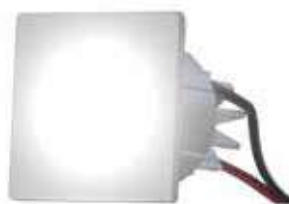

DIMENSIONS / DIMENSIONS

L9512.